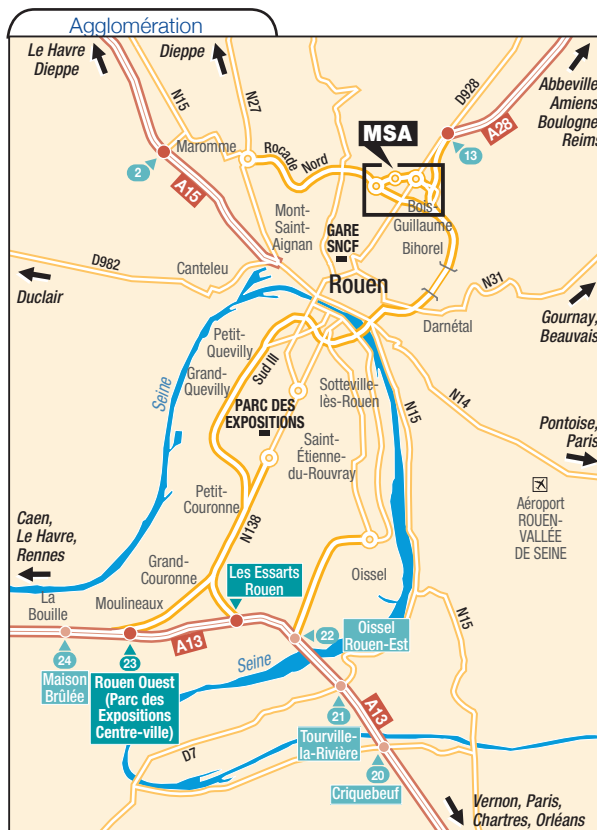

Plans d'accès MSA Haute-Normandie

Site de Seine-Maritime

MSA Haute-Normandie, Site de Seine-Maritime
Cité de l'Agriculture, Chemin de la Bretèque
76230 Bois Guillaume
entrée du parking MSA, rue des Champs
coordonnées GPS : N 49.475252 ; E 1.116496